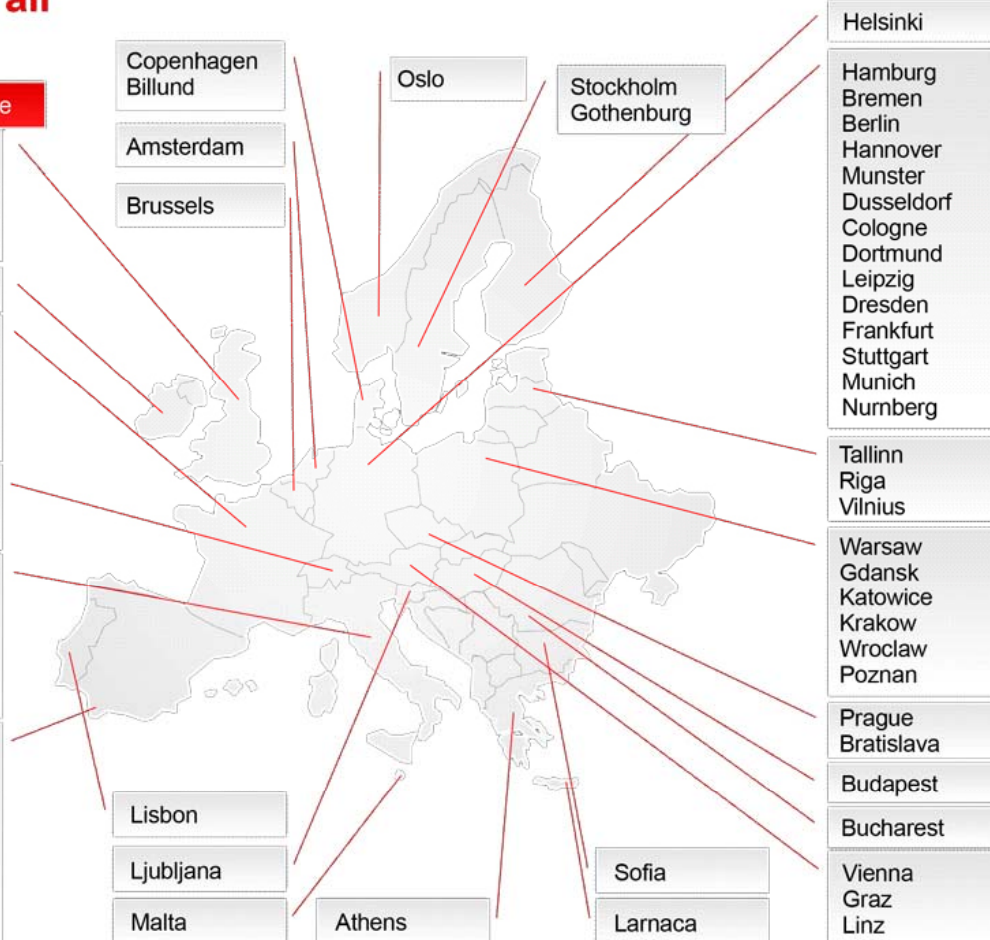

Sameday air

Network

60 měst v Evrope

London
(LHR+LCY)
Birmingham
Manchester
Edinburgh

Dublin

Paris
Lyon
Marseille
Toulouse
Nice

Zurich
Basel
Geneva

Rome
Milan
Turin
Bologna
Genoa
Florence

Madrid
Bilbao
Vigo
Valencia
Barcelona
Malaga
Palma de
Mallorca

Copenhagen
Billund

Amsterdam

Brussels

Oslo

Stockholm
Gothenburg

Helsinki

Hamburg
Bremen
Berlin
Hannover
Munster
Dusseldorf
Cologne
Dortmund
Leipzig
Dresden
Frankfurt
Stuttgart
Munich
Nurnberg

Tallinn
Riga
Vilnius

Warsaw
Gdansk
Katowice
Krakow
Wroclaw
Poznan

Prague
Bratislava

Budapest

Bucharest

Vienna
Graz
Linz

Lisbon

Ljubljana

Malta

Athens

Sofia

Larnaca

Příklad: PRG-MAD Madrid o 17:00 hod.**Příklad: PRG-BHX-Coventry o 18:00 hod.**

16:00 - Vyzvednutí zásilky u zákazníka (Praha)

18:00 - Vyzvednutí zásilky v Praze

17:00 - dodání zásilky na letiště pro let LH3263